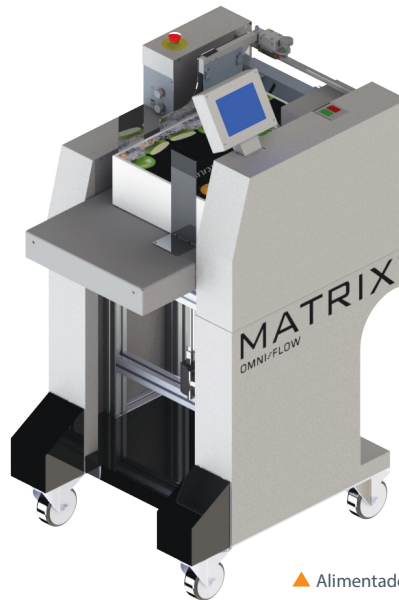

Matrix<sup>®</sup> Omni-Flow es un alimentador de pila profunda totalmente automatizado, que se instala, configura y opera de manera rápida y sencilla.

▲ Alimentador Matrix Omni-Flow

### Diseño

El alimentador de pila profunda Matrix Omni-Flow es un sistema modular diseñado para que sea fácil de instalar, configurar y operar. El alimentador puede adaptarse a todos los modelos de Matrix Pneumatic y Duplex.

Se puede cargar una pila de medios impresos de hasta 180 mm/7 in cada vez. Eso significa 700 hojas de papel de 250 gsm/170 lb con recarga rápida y sencilla.

El Matrix Omni-Flow también puede alimentar impresiones en hojas largas, de hasta 920 mm/36 in de longitud.

Es ideal para el plastificado de tiradas cortas a medias en los mercados digital y comercial, así como para el laminado metálico de tarjetas de presentación, menús, portadas de libros, tarjetas de felicitaciones e impresiones personalizadas.