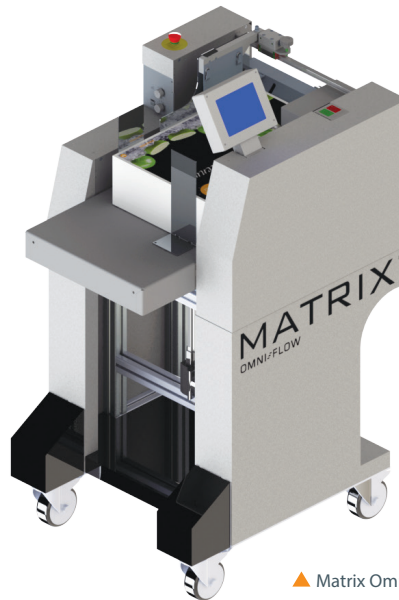

Matrix<sup>®</sup> Omni-Flow ist ein vollautomatischer Hochstapel-Beschicker, der schnell und einfach zu installieren, einzustellen und zu betreiben ist.

▲ Matrix Omni-Flow-Beschicker

### Design

Der Matrix Omni-Flow Hochstapel-Beschicker ist ein modulares System, das für eine einfache Installation, Einstellung und Inbetriebnahme entworfen wurde. Der Beschicker kann an alle Matrix-Pneumatik- oder Duplex-Modelle angeschlossen werden.

Es kann ein Stapel von bis zu 180 mm Druckmedien auf einmal eingelegt werden. Das entspricht 700 Blatt Papier mit 250 g/m<sup>2</sup> mit schnellem und einfachem Nachlegen.

Der Matrix Omni-Flow kann auch langformatige Druckmedien bis 920 mm Länge beschicken.

#### Omni-Flow-Beschicker

Max. Geschwindigkeit (m/ft/min)	10 m / 33 ft
Max. Papier-Stapelhöhe (mm / Zoll)	180 mm / 7Zoll
Papierstärke (g/m <sup>2</sup> / lbs)	120-500 g/m <sup>2</sup> / 340 lbs
Maximale Blattbreite (mm / Zoll)	375 mm / 15Zoll
Maximale Blattbreite (mm / Zoll)	105 mm / 4Zoll
Maximale Blattlänge (mm / Zoll)	660 mm / 26 Zoll
Maximale Blattlänge (mm / Zoll) (mit Tischverlängerung)	375 x 1050 mm / 15x41 Zoll
Kompatibilität	MX-370P / MX-370DP / MX-530P / MX-530DP
Gesamtmaße (mm / Zoll)	(B x T x H): 820 x 603 x 1870 mm / 32 x 24 x 74 Zoll"
Gewicht (kg / lbs)	81 / 180
Leistung (V)	100-240 / 50/60 Hz
Bedientafel	Farb-Touchscreen
Garantie*	1 Jahr