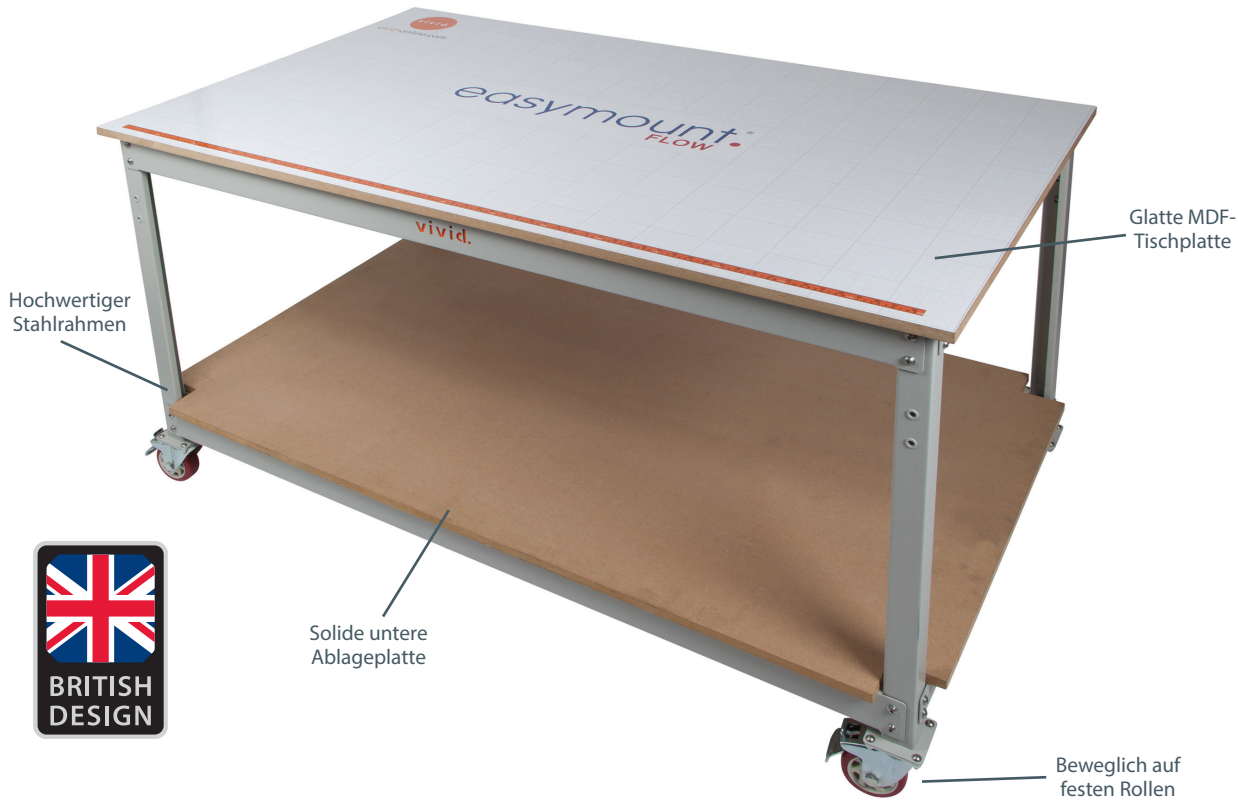

vivid.

easymount.
FLOW

GROSSFORMATIGER FERTIGUNGSTISCH

Easymount® Flow - der ideale Partner für Easymount®

HAUPTMERKMALE

- Tischplatte befindet sich auf gleicher Höhe mit der Easymount-Ausgabeplatte
- Glatte MDF-Tischplatte
- Hochwertiger Stahlrahmen
- Der ideale Partner für Easymount
- Modularer Aufbau - fügen Sie einfach weitere Abschnitte hinzu
- Lässt sich problemlos nach vorn oder hinten verschieben

Design & Leistung

Der Easymount® Flow wurde speziell dazu konzipiert, die marktführenden Easymount Großformat-Laminiersysteme zu ergänzen. Die Tischplatte dieses in Großbritannien hergestellten Fertigungstisches befindet sich auf einer Höhe mit der Ausgabeplatte des vielfach ausgezeichneten Easymount, sodass Folien, Roll-Up-Banner und Schaumstoffplatten gleich nach der Ausgabe aus dem System auf den Tisch gelangen.

Der Easymount Flow verfügt über einen komplett modularen Aufbau. Weitere Tischabschnitte können hinzugefügt werden und rasten dann bequem ineinander ein, was Ihnen gestattet, Ihre eigene maßgeschneiderte Größe zu erzeugen. Der Tisch kann ebenfalls vorn oder hinten positioniert werden, was das Arbeiten erleichtert, falls Sie allein arbeiten.

Der Hauptrahmen ist aus hochwertigem Stahl gefertigt und lagert auf Rollen, wodurch sich der Tisch problemlos verschieben lässt. Eine glatte MDF-Tischplatte ist als Standard enthalten sowie auch eine untere Ablageplatte zur Lagerung von Folienrollen, Folien und Schneidzubehör.